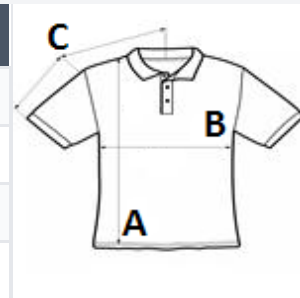

FŐ TULAJDONSÁGOK:

203.0 g/m² (White 196.0 g/m²)

35% gyűrűs fonású pamut / 65% poliészter

Eurofit - keskenyebb szabású váll és ujjak

DryBlend® technológia: izzadságelvezető kialakítás

Oldalvarrott oldalhasítékkal

Kontúros szegélyű gallér és ujjvégek

Vasalt címke

Tisztán eldolgozott nyakkivágás, megerősített alsó résszel

2 színazonos gomb

Dupla tűzésű derékrész

VTSZ: 61052010

JAVASOLT DEKORÁLÁS

Digitális nyomtatás (DTF), DTG, Hímzés,
Transfer nyomás, Szitanyomás

SZÁRMAZÁSI ORSZÁG

Honduras, Bangladesh

Sedex²

MÉRET JELLEMZŐK (CM)

	S	M	L	XL	2XL	3XL	4XL
db/☐	36	36	36	36	36	36	12
Testhossz (A)	69.00	72.00	75.00	79.00	82.00	86.00	88.00
Mellbőség (B)	50.00	53.00	56.00	59.00	62.00	66.00	70.00
Ujjhossz (C)	44.00	47.00	49.00	52.00	54.00	57.00	60.00