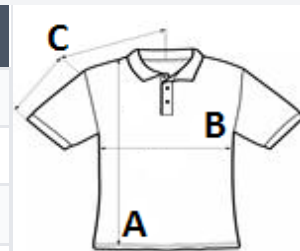

## MÉRET JELLEMZŐK (CM)

	S	M	L	XL	2XL	3XL	4XL
db/☐	36	36	36	36	36	36	12
Testhossz (A)	69.00	72.00	75.00	79.00	82.00	86.00	88.00
Mellbőség (B)	50.00	53.00	56.00	59.00	62.00	66.00	70.00
Ujjhossz (C)	44.00	47.00	49.00	52.00	54.00	57.00	60.00