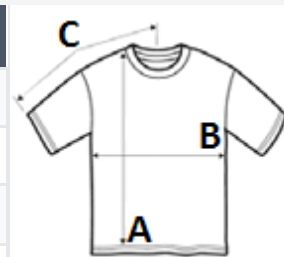

Klasszikus szélességű, bordázott nyakpasszé

Megerősített nyak- és vállrész a kényelem és a tartósság érdekében

Klasszikus szabás, oldalvarrás nélküli kialakítás

Kiváló minőségű, könnyen kitephető címke; átállás újrahazszoított alapanyagra

## MÉRET JELLEMZŐK (CM)

	S	M	L	XL	2XL	3XL
db/☐	72	72	72	72	72	36
Testhossz (A)	71.12	73.66	76.20	78.74	81.28	83.82
Mellbőség (B)	45.72	50.80	55.88	60.96	66.04	71.12
Ujjhossz (C)	38.42	41.91	45.72	49.53	53.34	56.83