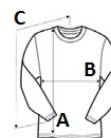

1x1 bordázás spandexszel a jobb rugalmasság és formatarthatás érdekében

Klasszikus szabás, oldalvarrás nélküli kialakítás

Kiváló minőségű, könnyen kitéphető címke; átállás újrashasztított alapanyagra

CPSIA nyomkövetési címkézésnek megfelelő

Tanúsítványok:

Szarmazási ország:

Honduras, Mexico

2026 : 428. o.

2025 : 362. o.

MÉRET JELLEMZŐK (CM)

	XS	S	M	L	XL
db/☐	36	36	36	36	36
Testhossz (A)	50.17	53.98	57.15	60.96	64.77
Mellbőség (B)	40.64	43.18	45.72	48.26	50.80
Ujjhossz (C)	59.69	67.31	70.49	76.84	83.82