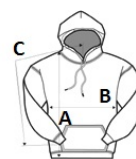

Dupla rétegű kapucni

Kenguruzseb

1x1 bordázás spandexszel a jobb rugalmasság és formatartás érdekében

Klasszikus szabás, oldalvarrás nélküli kialakítás

Kiváló minőségű, könnyen kitéphető címke; átállás újrahaznosított alapanyagra

Tanúsítványok:

Szarmazási ország:

Honduras, Mexico, Nicaragua, El Salvador

2026 : 428. o.

2025 : 362. o.

MÉRET JELLEMZŐK (CM)

	XS	S	M	L	XL
db/☐	24	24	24	24	24
Testhossz (A)	50.17	53.98	57.15	60.96	64.77
Mellbőség (B)	40.64	43.18	45.72	48.26	50.80
Ujjhossz (C)	59.69	67.31	70.49	76.84	83.82