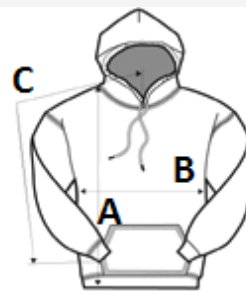

Kenguruzseb

1x1 borda spandex mandzsettával és alsó szegéllyel a fokozott nyúlás és visszaállás érdekében

Klasszikus, körkötött fazon

Újrahasznosított anyagból készült fekete kitéphető címke

CPSIA Követési Címke Megfelelőség

El Salvador

Sedex

MÉRET JELLEMZŐK (CM)

	XS	S	M	L	XL
db/☒	24	24	24	24	24
Testhossz (A)	51.44	55.25	58.42	62.23	66.04
Mellbőség (B)	40.64	43.18	45.72	48.26	50.80
Ujjhossz (C)	59.69	67.31	70.49	76.84	83.82

SZÍNEK: