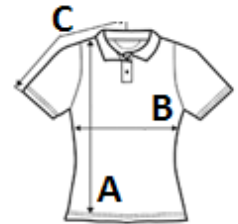

100% gyűrűs fonású pamut

Pamut/poliészter keverék egyes színek esetében

Karcúsított, oldalvarrott

Kontúros szegélyű gallér

Kitéphető címke

Előrehajtott, tűzött vállrész

Tisztán eldolgozott nyakkivágás, megerősített alsó résszel

Dupla tűzésű karkivágás és derékrész

3 színazonos gomb

VTSZ: 61061000

JAVASOLT DEKORÁLÁS

Digitális nyomtatás (DTF), Hímzés, Transfer
nyomás, Szitanyomás

SZÁRMAZÁSI ORSZÁG

Bangladesh

MÉRET JELLEMZŐK (CM)

	S	M	L	XL	2XL
db/☐	36	36	36	36	36
Testhossz (A)	64.50	67.00	70.00	72.50	75.00
Mellbőség (B)	42.50	45.50	50.50	54.50	59.00
Ujjhossz (C)	38.00	39.50	41.00	43.00	46.00

SZÍNEK:

 White Black Navy Royal Sapphire Cherry Red Red RS Sport Grey Daisy