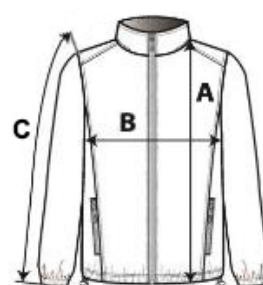

Mikropolár belső réteg

Kifordított spirál cipzár

2 első zseb kifordított spirál cipzárral

15.2 cm széles állvédő

Hátul meghosszított derekú szabás

Kitéphető címke

Szélhatlan

Rugalmas anyag

VTSZ: 62043390

JAVASOLT DEKORÁLÁS

Digitális nyomtatás (DTF), DTG, Hímzés,
Transfer nyomás, Szitanyomás

SZÁRMAZÁSI ORSZÁG

Myanmar

Sedex

MÉRET JELLEMZŐK (CM)

	L	XL	2XL	3XL	4XL
db/☐	12	12	12	12	12
Testhossz (A)	63.00	65.00	67.00	69.00	70.00
Mellbőség (B)	53.00	56.00	59.00	62.00	65.00
Ujjhossz (C)	62.00	63.00	64.00	65.00	66.00