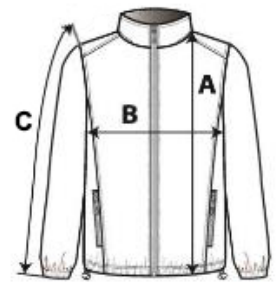

3 rétegű, vízálló, légáteresztő membránnal 6000 mm

Mikropolár belső réteg

Kifordított spirál cipzár

2 első zseb kifordított spirál cipzárral

15.2 cm széles állvédő

Hátul meghosszított derekú szabás

Kitéphető címke

Szélhatlan

Rugalmas anyag

VTSZ: 62043390

JAVASOLT DEKORÁLÁS

Sztinyomás, Transfer nyomás, Hímzés,
DTG, Digitális nyomtatás (DTF)

SZÁRMAZÁSI ORSZÁG

Myanmar

MÉRET JELLEMZŐK (CM)

	L	XL	2XL
db/☒	12	12	12
Testhossz (A)	63.00	65.00	67.00
Mellbőség (B)	53.00	56.00	59.00
Ujjhossz (C)	62.00	63.00	64.00

SZÍNEK:

■ Black

■ Navy

■ Orange

■ Charcoal

■ Safety Green

■ Forest Green