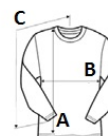

Ejtett vállú

1x1 borda spandex mandzsettával és alsó szegéllyel a fokozott nyúlás és visszaállás érdekében

Klasszikus, varrás nélküli fazon

Fekete kitéphető címke - újrahasznosított címkére történő átállás folyamatban

Javasolt Dekorálás:

Digitális nyomtatás (DTF), DTG, Hímzés, Transfer nyomás, Szitanyomás

Tanúsítványok:

Szarmazási ország:

Bangladesh, El Salvador

2026 : 113. o.

2025 : 173. o.

MÉRET JELLEMZŐK (CM)

| | XS | S | M | L | XL | 2XL | 3XL | 4XL |
|---------------|----|-------|-------|-------|-------|-------|-------|--------|
| db/☐ | 36 | 36 | 36 | 36 | 36 | 36 | 36 | 12 |
| Testhossz (A) | 0 | 71.12 | 73.66 | 76.20 | 78.74 | 81.28 | 83.82 | 86.36 |
| Mellbőség (B) | 0 | 50.80 | 55.88 | 60.96 | 66.04 | 71.12 | 76.20 | 81.28 |
| Ujjhossz (C) | 0 | 86.36 | 88.90 | 91.44 | 93.98 | 96.52 | 99.06 | 101.60 |