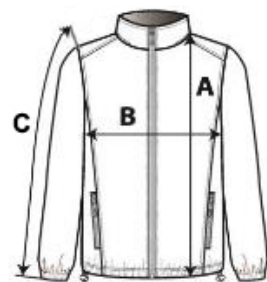

GILDAN

70 g/m²

100% Poliészter

Zsebes

Kitéphető címkes

30°C-on mosható

FŐ TULAJDONSÁGOK:

- 100% Poliészter taft
- Tricot bélés a testen, saját anyag bélés az ujjakon
- Állítható derékrész
- Megkönnyített hozzáférés hátul a dekoráláshoz
- Rejtett, tépőzáras kapucni
- Dupla tűzött zsebek
- Tépőzáras belső zseb a jobb melkason
- Kífordított spirál cipzár
- Rugalmas passzé az ujjakon
- Kitéphető címke
- Vízlepergető
- Szélhatlan

VTSZ: 62033390

SZÁRMAZÁSI ORSZÁG

Cambodia

Sedex²

MÉRET JELLEMZŐK (CM)

	S	M	L	XL
db/☐	12	12	12	12
Testhossz (A)	70.00	72.00	74.00	76.00
Mellbőség (B)	54.00	57.00	60.00	63.00
Ujjhossz (C)	65.00	67.00	68.00	69.00

SZÍNEK:

■ Black

■ Navy