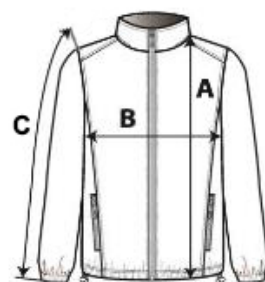

Tricot bélés a testen, saját anyag bélés az ujjakon

Állítható derékrész

Meggönynyített hozzáférés hátul a dekoráláshoz

Rejtett, tépőzáras kapucni

Dupla tűzött zsebek

Tépőzáras belső zseb a jobb melkason

Kifordított spirál cipzár

Rugalmas passzé az ujjakon

Kitéphető címke

Vízlepergető

Szélhatlan

VTSZ: 62033390

SZÁRMAZÁSI ORSZÁG

Cambodia

Sedex²

MÉRET JELLEMZŐK (CM)

	S	M	L	XL	2XL
db/☐	12	12	12	12	12
Testhossz (A)	70.00	72.00	74.00	76.00	78.00
Mellbőség (B)	54.00	57.00	60.00	63.00	66.00
Ujjhossz (C)	65.00	67.00	68.00	69.00	70.00

SZÍNEK:

■ Black

■ Navy