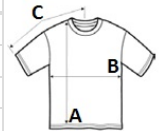

Tanúsítványok:

STANDARD
100

Szarmazási ország:

Bangladesh

2026 : 335. o.

MÉRET JELLEMZŐK (CM)

	XS	S	M	L	XL	2XL	3XL	4XL
db/☐	50	50	50	50	50	50	50	50
Testhossz (A)	67	69	71	73	75	77	79	81
Mellbőség (B)	47	50	53	56	59	62	65	68
Ujjhossz (C)	32.25	36.75	38.25	39.75	41.25	42.75	44.25	45.75