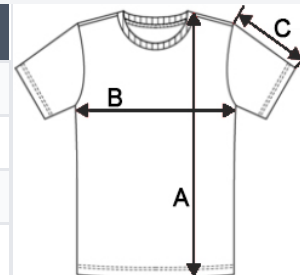

iDeal Basic
BRAND

180 g/m²

100% Pamut

Oldalvarrott

Kitéphető címzés

2026 : 437. o.

FŐ TULAJDONSÁGOK:

Piké kötött anyag

Egyenes szabás

1×1 bordázott gallér

3 gombos, azonos színű gombsor

Azonos színű nyakszalag a belső oldalon

Oldalsó sliccek

Dupla tűzés az ujjak és az alsó szegélyen

Kitéphető márkajelzés (címke)

VTSZ: **61051000**

SZÁRMAZÁSI ORSZÁG

Bangladesh

MÉRET JELLEMZŐK (CM)

	4/6	6/8	8/10	10/12	12/14
db/☒	50	50	50	50	50
Testhossz (A)	45.15	49.95	54.75	59.55	64.35
Mellbőség (B)	34.70	36.40	39.00	42.50	46.00
Ujjhossz (C)	12.45	14.55	16.75.	19.05	21.35