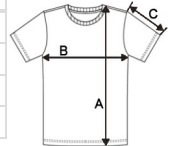

IB297 GYERMEK PIQUÉ PÓLÓING **Új**

iDeal Basic
BRAND

FŐ TULAJDONSÁGOK

180 g/m²

Piké kötött anyag

Egyenes szabás

1×1 bordázott gallér

3 gombos, azonos színű gombsor

Azonos színű nyakszalag a belső oldalon

Oldalsó sliccek

Dupla tűzés az ujjak és az alsó szegélyen

Kitéphető márkajelzés (címke)

Tanúsítványok:

STANDARD
100

Származási ország:

Bangladesh

2026 : 437. o.

MÉRET JELLEMZŐK (CM)

	4/6	6/8	8/10	10/12	12/14
db/☺	50	50	50	50	50
Testhossz (A)	45.15	49.95	54.75	59.55	64.35
Mellbőség (B)	34.70	36.40	39	42.50	46
Ujjhossz (C)	12.45	14.55	16.75.	19.05	21.35