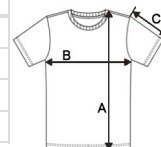

Piké hálós anyagból készült, kerek nyakkivágás dupla tűzéssel

Azonos színű belső nyakpánt

Dupla tűzésű ujj- és alsó szegély

Kitéphető márkacímke

Tanúsítványok:

STANDARD
100

Származási ország:

Bangladesh

MÉRET JELLEMZŐK (CM)

	XS	S	M	L	XL	2XL	3XL	4XL
db/☺	100	100	100	100	100	100	50	50
Testhossz (A)	67.00	69.00	71.00	73.00	75.00	77.00	79.00	81.00
Mellbőség (B)	47.00	50.00	53.00	56.00	59.00	62.00	65.00	68.00
Ujjhossz (C)	23.25	24.00	24.75	25.50	26.25	27.00	27.75	28.50