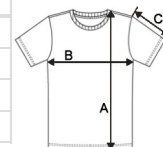

Piké hálós anyagból készült, kerek nyakkivágás dupla tűzéssel

Azonos színű belső nyakpánt

Dupla tűzésű ujj- és alsó szegély

Kitéphető márkacímke

Tanúsítványok:

STANDARD
100

Származási ország:

Bangladesh

2026 : 335. o.

MÉRET JELLEMZŐK (CM)

	XS	S	M	L	XL	2XL	3XL	4XL
db/☉	100	100	100	100	100	100	50	50
Testhossz (A)	67.00	69.00	71.00	73.00	75.00	77.00	79.00	81.00
Mellbőség (B)	47.00	50.00	53.00	56.00	59.00	62.00	65.00	68.00
Ujjhossz (C)	23.25	24.00	24.75	25.50	26.25	27.00	27.75	28.50