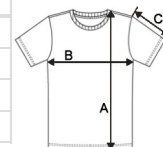

Piké hálós anyagból készült, kerek nyakkivágás dupla tűzéssel

Azonos színű belső nyakpánt

Dupla tűzésű ujj- és alsó szegély

Kitéphető márkacímke

Tanúsítványok:

STANDARD
100

Származási ország:

Bangladesh

2026 : 335. o.

MÉRET JELLEMZŐK (CM)

	XS	S	M	L	XL	2XL	3XL	4XL
db/☺	100	100	100	100	100	100	50	50
Testhossz (A)	67.00	69.00	71.00	73.00	75.00	77.00	79.00	81.00
Mellbőség (B)	47.00	50.00	53.00	56.00	59.00	62.00	65.00	68.00
Ujjhossz (C)	23.25	24.00	24.75	25.50	26.25	27.00	27.75	28.50