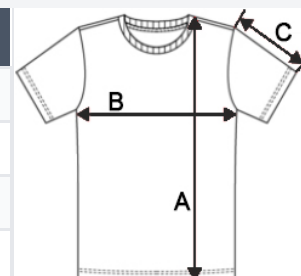

Piké hálós anyag

Könnyű súlyú, gyorsan száradó anyag

Egyenes szabás

Piké hálós anyagból készült, kerek nyakkivágás dupla tűzéssel

Azonos színű belső nyakpánt

Dupla tűzésű ujj- és alsó szegély

Kitéphető márkacímke

VTSZ: **61099020**

SZÁRMAZÁSI ORSZÁG

Bangladesh

MÉRET JELLEMZŐK (CM)

	XS	S	M	L	XL	2XL	3XL	4XL
db/☐	100	100	100	100	100	100	50	50
Testhossz (A)	67.00	69.00	71.00	73.00	75.00	77.00	79.00	81.00
Mellbőség (B)	47.00	50.00	53.00	56.00	59.00	62.00	65.00	68.00
Ujjhossz (C)	23.25	24.00	24.75	25.50	26.25	27.00	27.75	28.50