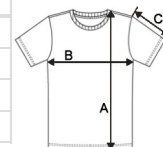

IB301 MERCURY NŐI POLIÉSZTER PÓLÓ **Új**

iDeal Basic
BRAND

FŐ TULAJDONSÁGOK

130 g/m²

100% poliészter

Piké hálós anyag

Könnyű súlyú, gyorsan száradó anyag

Egyenes szabás

Piké hálós anyagból készült, kerek nyakkivágás dupla tűzéssel

Azonos színű belső nyakpánt

Dupla tűzésű ujj- és alsó szegély

Kitéphető márkacímke

Tanúsítványok:

STANDARD
100

Származási ország:

Bangladesh

2026 : 335. o.

MÉRET JELLEMZŐK (CM)

| | XS | S | M | L | XL | 2XL |
|---------------|-------|-------|-------|-------|-------|-------|
| db/☉ | 100 | 100 | 100 | 100 | 100 | 100 |
| Testhossz (A) | 61.00 | 63.00 | 65.00 | 67.00 | 69.00 | 71.00 |
| Mellbőség (B) | 43.00 | 46.00 | 49.00 | 52.00 | 55.00 | 58.00 |
| Ujjhossz (C) | 18.00 | 18.75 | 19.50 | 20.25 | 21.00 | 21.75 |