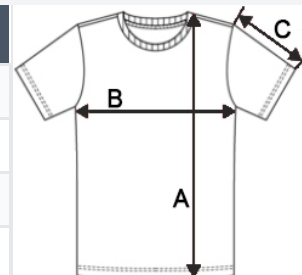

Könnyű súlyú, gyorsan száradó anyag

Egyenes szabás

Piké hálós anyagból készült, kerek nyakkivágás dupla tűzéssel

Azonos színű belső nyakpánt

Dupla tűzésű ujj- és alsó szegély

Kitéphető márkacímke

VTSZ: **61099020**

SZÁRMAZÁSI ORSZÁG

BangladeshSTANDARD
100

MÉRET JELLEMZŐK (CM)

	XS	S	M	L	XL	2XL
db/☐	100	100	100	100	100	100
Testhossz (A)	61.00	63.00	65.00	67.00	69.00	71.00
Mellbőség (B)	43.00	46.00	49.00	52.00	55.00	58.00
Ujjhossz (C)	18.00	18.75	19.50	20.25	21.00	21.75