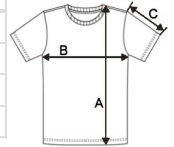

IB302 MERCURY GYERMEK POLIÉSZTER PÓLÓ 

iDeal Basic
BRAND

FŐ TULAJDONSÁGOK

130 g/m²

100% poliészter

Piké hálós anyag

Könnyű súlyú, gyorsan száradó anyag

Egyenes szabás

Piké hálós anyagból készült, kerek nyakkivágás dupla tűzéssel

Azonos színű belső nyakpánt

Dupla tűzésű ujj- és alsó szegély

Kitéphető márkacímke

Tanúsítványok:

STANDARD
100

Származási ország:

Bangladesh

 2026 : 436. o.

MÉRET JELLEMZŐK (CM)

	6/8	8/10	10/12	12/14
db	100	100	100	100
Testhossz (A)	49.20	54.00	58.80	63.60
Mellbőség (B)	36.40	39.00	42.50	46.00
Ujjhossz (C)	14.55	16.75	19.05	21.35

SZÍNEK:

 Ideal Black
  Ideal Lime
  Ideal Navy
  Ideal Red
  Ideal Royal Blue
  Ideal White