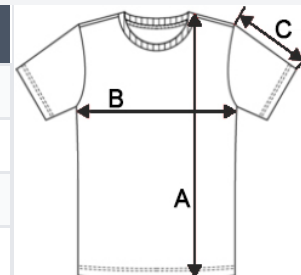

Könnyű súlyú, gyorsan száradó anyag

Egyenes szabás

Piké hálós anyagból készült, kerek nyakkivágás dupla tűzéssel

Azonos színű belső nyakpánt

Dupla tűzésű ujj- és alsó szegély

Kitéphető márkacímke

VTSZ: **61099020**

SZÁRMAZÁSI ORSZÁG

BangladeshSTANDARD
100

MÉRET JELLEMZŐK (CM)

	6/8	8/10	10/12	12/14
db/☐	100	100	100	100
Testhossz (A)	49.20	54.00	58.80	63.60
Mellbőség (B)	36.40	39.00	42.50	46.00
Ujjhossz (C)	14.55	16.75	19.05	21.35