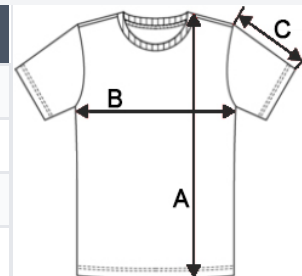

Ideal Ash Heather: 99% pamut / 1% viszkóz

Ideal Oxford Grey: 90% pamut / 10% viszkóz

Körkötött jersey kötés

Egyenes szabás

1x1 bordás, dupla varrással ellátott, kerek nyakú

Tónusban megegyező belső nyakszegély

Kettős varrás az ujjakon és az alsó szegélyeken

Kitéphető márkacímke

VTSZ: **61091000**

SZÁRMAZÁSI ORSZÁG

Bangladesh

MÉRET JELLEMZŐK (CM)

| | XS | S | M | L | XL | 2XL | 3XL | 4XL | 5XL |
|---------------|-------|-------|-------|-------|-------|-------|-------|-------|-------|
| db/☐ | 100 | 100 | 100 | 100 | 100 | 100 | 100 | 100 | 100 |
| Testhossz (A) | 64.00 | 70.00 | 72.00 | 74.00 | 76.00 | 78.00 | 80.00 | 82.00 | 84.00 |
| Mellbőség (B) | 48.00 | 50.00 | 53.00 | 56.00 | 59.00 | 62.00 | 65.00 | 68.00 | 71.00 |
| Ujjhossz (C) | 15.00 | 16.00 | 17.00 | 17.50 | 18.00 | 18.50 | 19.00 | 19.50 | 20.00 |