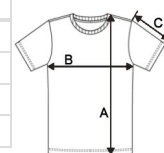

Oldalvarrott kivitel 1/2-6/8 méretig, körkötött kivitel 8/10-12/14 méretig

1×1 bordázott, kerek nyakkivágás dupla tűzéssel

Azonos színű belső nyakpánt

Dupla tűzésű ujj- és alsó szegély

Kitéphető márkacímke

Tanúsítványok:

STANDARD
100

Származási ország:

Bangladesh

2026 : 436. o.

MÉRET JELLEMZŐK (CM)

	1/2	2/4	4/6	6/8	8/10	10/12	12/14
db/☺	100	100	100	100	100	100	100
Testhossz (A)	32.75	39.50	44.50	49.25	54.00	58.75	63.50
Mellbőség (B)	30.25	33.00	34.75	36.50	39.00	42.50	46.00
Ujjhossz (C)	11.00	12.00	13.00	14.00	15.00	16.00	17.00