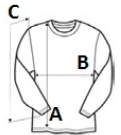

Körkötött jersey anyag

Egyenes szabás

1×1 bordázott, kerek nyakkivágás dupla tűzéssel

Azonos színű belső nyakpánt

Dupla tűzésű ujj- és alsó szegély

Kitéphető márkacímke

Tanúsítványok:
STANDARD
100
Származási ország:

Bangladesh

 2026 : 49. o.

MÉRET JELLEMZŐK (CM)

	XS	S	M	L	XL	2XL
db/☺	50	50	50	50	50	50
Testhossz (A)	64	70	72	74	76	78
Mellbőség (B)	47	50	53	56	59	62
Ujjhossz (C)	59	60	61	62	63	64

SZÍNEK:

 Ideal Ash Heather	 Ideal Atoll Blue	 Ideal Black	 Ideal Dark Grey	 Ideal Forest Green	 Ideal Fuchsia
 Ideal Gold	 Ideal Kelly Green	 Ideal Navy	 Ideal Orange	 Ideal Oxford Grey	 Ideal Red
 Ideal Royal Blue	 Ideal Sand	 Ideal White			