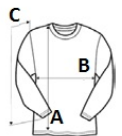

Körkötött jersey anyag

Egyenes szabás

1×1 bordázott, kerek nyakkivágás dupla tűzéssel

Azonos színű belső nyakpánt

Dupla tűzésű ujj- és alsó szegély

Kitéphető márkacímke

Tanúsítványok:
STANDARD
100
Származási ország:

Bangladesh

 2026 : 49. o.

MÉRET JELLEMZŐK (CM)

	XS	S	M	L	XL	2XL
db/☉	50	50	50	50	50	50
Testhossz (A)	64	70	72	74	76	78
Mellbőség (B)	47	50	53	56	59	62
Ujjhossz (C)	59	60	61	62	63	64

SZÍNEK:

 Ideal Ash Heather	 Ideal Atoll Blue	 Ideal Black	 Ideal Dark Grey	 Ideal Forest Green	 Ideal Fuchsia
 Ideal Gold	 Ideal Kelly Green	 Ideal Navy	 Ideal Orange	 Ideal Oxford Grey	 Ideal Red
 Ideal Royal Blue	 Ideal Sand	 Ideal White			