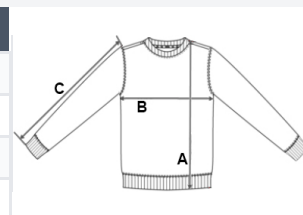

iDeal Basic
BRAND260 g/m²

Pamut / Poliészter

Körkötött

Kitéphető címkes

2026 : 157. o.

FŐ TULAJDONSÁGOK:

50% pamut / 50% poliészter

Bolyhozott, körkötött fleece anyag

Egyenes szabás

1x1 bordázott kidolgozás a nyaknál, az ujjvégeknél és az alsó szegélynél, dupla díszvarrással

Kitéphető márkacímke

VTSZ: **61103099**

SZÁRMAZÁSI ORSZÁG

Pakistan

STANDARD
100

MÉRET JELLEMZŐK (CM)

	XS	S	M	L	XL	2XL	3XL	4XL
db/📦	25	25	25	25	25	25	25	25
Testhossz (A)	66.00	67.50	69.00	70.50	72.00	73.50	75.00	76.50
Mellbőség (B)	48.00	51.00	54.00	57.00	60.00	63.00	66.00	69.00
Ujjhossz (C)	64.00	64.50	65.00	65.50	66.00	66.50	67.00	67.50