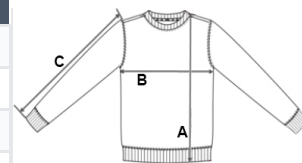

MÉRET JELLEMZŐK (CM)

	XS	S	M	L	XL	2XL	3XL	4XL
db/☐	25	25	25	25	25	25	25	25
Testhossz (A)	66.00	67.50	69.00	70.50	72.00	73.50	75.00	76.50
Mellbőség (B)	48.00	51.00	54.00	57.00	60.00	63.00	66.00	69.00
Ujjhossz (C)	64.00	64.50	65.00	65.50	66.00	66.50	67.00	67.50