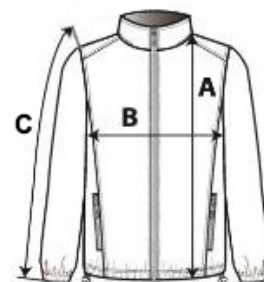

iDeal Basic
BRAND

280 g/m²

Poliészter / Elasztán

Zsebes

Kitéphető címkés

40°C-on mosható

2026 : 201. o.

FŐ TULAJDONSÁGOK:

95% poliészter / 5% elasztán

2 rétegű softshell vízlepergető bevonattal

Belső réteg: 100% fekete mikropoliészter

Egyenes szabás

Állógallér

Két oldalsó zseb polytricot béléssel, nylon cipzárral és fekete cipzárhúzóval

Fekete nylon cipzár állvédővel és húzógombbal

Váll- és háttámla felsővarrással

Fekete belső nyakszegély

Kettős varrás az ujjakon és az alsó szegélyeken

Letéphető márkajelzés

VTSZ: 62024010

SZÁRMAZÁSI ORSZÁG

Bangladesh

MÉRET JELLEMZŐK (CM)

	S	M	L	XL	2XL	3XL	4XL
db/☐	10	10	10	10	10	10	10
Testhossz (A)	70.00	72.00	74.00	76.00	78.00	80.00	82.00
Mellbőség (B)	52.00	55.00	58.00	61.00	64.00	67.00	70.00
Ujjhossz (C)	66.00	67.00	68.00	69.00	70.00	71.00	72.00

SZÍNEK:

■ Ideal Black

■ Ideal Royal Blue

■ Ideal Navy

■ Ideal Red

■ Ideal Dark Grey