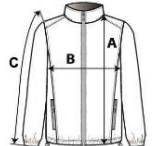

Állógallér

Két oldalsó zseb polytricot béléssel, nylon cipzárral és fekete cipzárhúzóval

Fekete nylon cipzár állvédővel és húzógombbal

Váll- és háttámla felsóvarrással

Fekete belső nyakszegély

Kettős varrás az ujjakon és az alsó szegélyeken

Letéphető márkajelzés

Tanúsítványok:

STANDARD
100

Szarmazási ország:

Bangladesh

2026 : 201. o.

MÉRET JELLEMZŐK (CM)

	S	M	L	XL	2XL	3XL	4XL
db/☐	10	10	10	10	10	10	10
Testhossz (A)	70	72	74	76	78	80	82
Mellbőség (B)	52	55	58	61	64	67	70
Ujjhossz (C)	66	67	68	69	70	71	72

SZÍNEK:

Ideal Black
 Ideal Dark Grey
 Ideal Navy
 Ideal Red
 Ideal Royal Blue