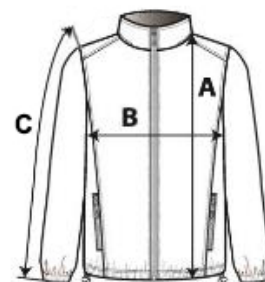

95% poliészter / 5% elastán

2 rétegű softshell vízlepergető bevonattal

Belső réteg: 100% fekete mikropoliészter

Egyenes szabás

Két oldalsó zseb polytricot béléssel, nylon cipzárral és fekete cipzárhúzóval

Fekete nylon cipzár állvédővel és húzógombbal

Váll- és háttámla felsővarrással

Fekete belső nyakszegély

Kettős varrás az ujjakon és az alsó szegélyeken

Letéphető márkajelzés

VTSZ: 62024010

SZÁRMAZÁSI ORSZÁG

Bangladesh

MÉRET JELLEMZŐK (CM)

	XS	S	M	L	XL	2XL	3XL	4XL
db/☒	10	10	10	10	10	10	10	10
Testhossz (A)	61.75	63.75	65.75	67.75	69.75	71.75	73.75	75.75
Mellbőség (B)	44.00	47.00	50.00	53.00	56.00	59.00	62.00	65.00
Ujjhossz (C)	61.50	62.50	63.50	64.50	65.50	66.50	67.50	68.50