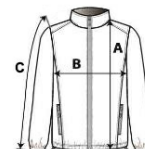

### FŐ TULAJDONSÁGOK

- 280 g/m<sup>2</sup>
- 95% poliészter / 5% elasztán
- 2 rétegű softshell vízlepergető bevonattal
- Belső réteg: 100% fekete mikropoliészter
- Egyenes szabás
- Két oldalsó zseb polytricot bélésel, nylon cipzárral és fekete cipzárhúzóval
- Fekete nylon cipzár állvédővel és húzógombbal
- Váll- és háttámla felsővarrással
- Fekete belső nyakszegély
- Kettős varrás az ujjakon és az alsó szegélyeken
- Letéphető márkajelzés

### MÉRET JELLEMZŐK (CM)

	XS	S	M	L	XL	2XL	3XL	4XL
db/☐	10	10	10	10	10	10	10	10
Testhossz (A)	61.75	63.75	65.75	67.75	69.75	71.75	73.75	75.75
Mellbőség (B)	44	47	50	53	56	59	62	65
Ujjhossz (C)	61.50	62.50	63.50	64.50	65.50	66.50	67.50	68.50