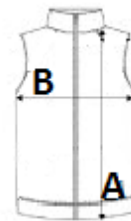

95% poliészter / 5% elastán

2 rétegű softshell vízlepergető bevonattal

Belső réteg: 100% fekete mikropoliészter

Egyenes szabás

Két oldalsó zseb polytricot béléssel, nylon cipzárral és fekete cipzárhúzóval

Bangladesh

MÉRET JELLEMZŐK (CM)

	XS	S	M	L	XL	2XL	3XL	4XL
db/☐	10	10	10	10	10	10	10	10
Testhossz (A)	66.00	68.00	70.00	72.00	74.00	76.00	78.00	80.00
Mellbőség (B)	49.00	52.00	55.00	58.00	61.00	64.00	67.00	70.00