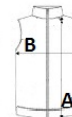

Letéphető márkajelzés

Tanúsítványok:
STANDARD
100
Származási ország:

Bangladesh

2026 : 201. o.

MÉRET JELLEMZŐK (CM)

	XS	S	M	L	XL	2XL	3XL	4XL
db/☼	10	10	10	10	10	10	10	10
Testhossz (A)	66	68	70	72	74	76	78	80
Mellbőség (B)	49	52	55	58	61	64	67	70