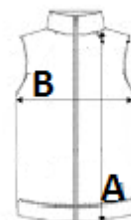

Vízszintes steppelés

Szélesebb steppelt sávok (elöl 11 cm, hátul 14,5 cm) a dekoráció kiemelése érdekében

Tónusban harmonizáló rugalmas szegés a karkivágásoknál és az alsó szegélynél

Belső akasztófül a gallérnál

Összecsomagolható termék, tárolózsákkal

Kitéphető márkajelzés

Szintetikus töltet: a súly zónánként eltérhet

A teljes súly tájékoztató jellegű

VTSZ: **62024010**

SZÁRMAZÁSI ORSZÁG

Myanmar

MÉRET JELLEMZŐK (CM)

	S	M	L	XL	2XL	3XL	4XL
db/☐	15	15	15	15	15	15	15
Testhossz (A)	67.00	69.00	71.00	73.00	75.00	77.00	79.00
Mellbőség (B)	53.00	56.00	59.00	62.00	65.00	68.00	71.00

SZÍNEK:

■ Black

■ Navy

■ Ideal Royal Blue

■ Ideal Red