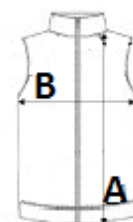

Vízszintes steppelés

Szélesebb steppelt sávok (elöl 11 cm, hátul 14,5 cm) a dekoráció kiemelésé érdekében

Tónusban harmonizáló rugalmas szegés a karkivágásoknál és az alsó szegélynél

Belső akasztófűl a gallérnál

Összecsomagolható termék, tárolózsákkal

Kitéphető márkajelzés

Szintetikus töltet: a súly zónánként eltérhet

A teljes súly tájékoztató jellegű

VTSZ: 62024010

SZÁRMAZÁSI ORSZÁG

Myanmar

MÉRET JELLEMZŐK (CM)

	XS	S	M	L	XL	2XL
db/☐	15	15	15	15	15	15
Testhossz (A)	61.00	63.00	65.00	67.00	69.00	71.00
Mellbőség (B)	45.00	48.00	51.00	54.00	57.00	60.00

SZÍNEK:

■ Black

■ Navy

■ Ideal Royal Blue

■ Ideal Red

■ Dark Grey

■ Ideal Urban Khaki