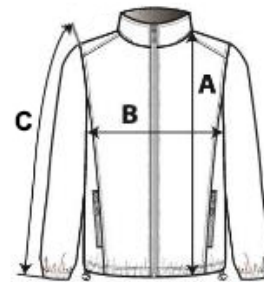

iDeal
BRAND280 g/m²

100% Poliészter

Zsebes

Kitéphető címkés

2026 : 182. o.

FŐ TULAJDONSÁGOK:

100% poliészter

Mikrofleece anyag bolyhosodásgátló kezeléssel

Egyenes szabás

Álló nyak

Két oldalzseb, jersey béléssel

Azonos színű műanyag cipzár

Azonos színű belső nyakpánt

Dupla tűs varrás az ujjvégeknél és az alsó szegélynél

Kitéphető márkacímke

VTSZ: **61103099**

SZÁRMAZÁSI ORSZÁG

Bangladesh

MÉRET JELLEMZŐK (CM)

	XS	S	M	L	XL	2XL	3XL	4XL	5XL
db/	10	10	10	10	10	10	10	10	10
Testhossz (A)	66.00	68.00	70.00	72.00	74.00	76.00	78.00	80.00	82.00
Mellbőség (B)	50.00	53.00	56.00	59.00	62.00	65.00	68.00	71.00	74.00
Ujjhossz (C)	64.00	65.00	66.00	67.00	68.00	69.00	70.00	71.00	72.00