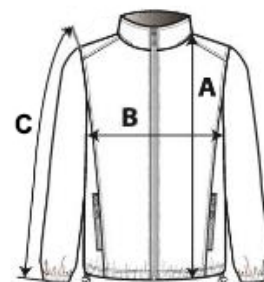

## FŐ TULAJDONSÁGOK:

100% poliészter

Mikrofleece anyag bolyhosodásgátló kezeléssel

Egyenes szabás

Álló nyak

Két oldalzseb, jersey béléssel

Azonos színű műanyag cipzár

Azonos színű belső nyakpánt

Dupla tűs varrás az ujjvégeknél és az alsó szegélynél

Kitéphető márkacímke

VTSZ: 61103099

SZÁRMAZÁSI ORSZÁG

Bangladesh

STANDARD  
100

## MÉRET JELLEMZŐK (CM)

	XS	S	M	L	XL	2XL	3XL	4XL	5XL
db/☒	10	10	10	10	10	10	10	10	10
Testhossz (A)	66.00	68.00	70.00	72.00	74.00	76.00	78.00	80.00	82.00
Mellbőség (B)	50.00	53.00	56.00	59.00	62.00	65.00	68.00	71.00	74.00
Ujjhossz (C)	64.00	65.00	66.00	67.00	68.00	69.00	70.00	71.00	72.00