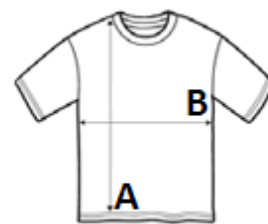

Laza szabás

Az AWDis saját könnyű Neoteric™ texturált anyagából, mely nedvszívó képességű és gyorsan száradó

Kitéphető címke

Saját anyagából készült körmök

Dupla tűzésű kivitel

Saját anyagából készült, hátul pántos nyak

UPF 30+ UV védelem

Eredendően sztreccses tulajdonságú szövet

Bevarrt ujjú kialakítás

VTSZ: 61099020

JAVASOLT DEKORÁLÁS

Transfer nyomás, Szitanyomás, Szublimáció

SZÁRMAZÁSI ORSZÁG

Bangladesh

amfori BSCI

Sedex

MÉRET JELLEMZŐK (CM)

	XS	S	M	L	XL	2XL	3XL	4XL	5XL
db/☒	50	50	50	50	50	50	50	50	50
Testhossz (A)	0.00	70.00	72.50	75.00	77.50	80.00	0.00	0.00	0.00
Mellbőség (B)	0.00	48.00	51.50	55.00	58.50	62.00	0.00	0.00	0.00
Ujjhossz (C)	0.00	23.00	24.00	24.00	25.00	25.00	0.00	0.00	0.00