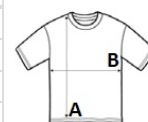

Javasolt Dekorálás:

Transfer nyomás, Szitanyomás, Szublimáció

Tanúsítványok:

Származási ország:

Bangladesh

2026 : 345. o.

2025 : 311. o.

MÉRET JELLEMZŐK (CM)

	XS	S	M	L	XL	2XL
db/☐	50	50	50	50	50	50
Testhossz (A)	0	70	72.50	75	77.50	80
Mellbőség (B)	0	48	51.50	55	58.50	62
Ujjhossz (C)	0	37	38	39	40	41

SZÍNEK:

Arctic White/Fire Red	Arctic White/Jet Black	Arctic White/Sapphire Blue	Charcoal/Jet Black	Electric Yellow/Jet Black	Fire Red/Arctic White
French Navy/Arctic White	French Navy/Fire Red	Jet Black/Arctic White	Jet Black/Electric Orange	Jet Black/Fire Red	Jet Black/Gold
Sapphire Blue/Charcoal				Kelly Green/Arctic White	Purple/Arctic White
					Royal Blue/Arctic White