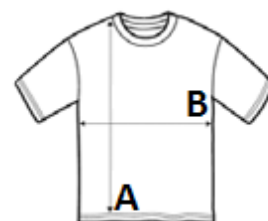

VTSZ: 61099020

SZÁRMAZÁSI ORSZÁG

Bangladesh

MÉRET JELLEMZŐK (CM)

	XS	S	M	L	XL	2XL
db/☐	50	50	50	50	50	50
Testhossz (A)	67.50	70.00	72.50	75.00	77.50	80.00
Mellbőség (B)	44.50	48.00	51.50	55.00	58.50	62.00
Ujjhossz (C)	23.00	23.00	24.00	24.00	25.00	25.00