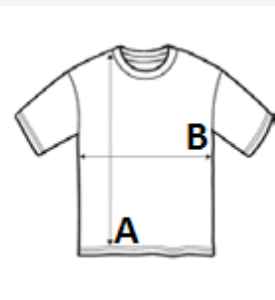

Dupla tűzésű kivitel

Saját anyagából készült, hátul pántos nyak

UPF 30+ UV védelem

Eredendően sztreccses tulajdonságú szövet

Bevarrt ujjú kialakítás

VTSZ: 61099020

JAVASOLT DEKORÁLÁS

Transfer nyomás, Szitanyomás, Szublimáció

SZÁRMAZÁSI ORSZÁG

Bangladesh

amfori BSCI

Sedex

MÉRET JELLEMZŐK (CM)

	XS	S	M	L	XL	2XL	3XL	4XL
db/☐	50	50	50	50	50	50	50	50
Testhossz (A)	65.00	67.00	69.00	71.00	73.00	75.00	0.00	0.00
Mellbőség (B)	40.00	44.00	48.00	52.00	56.00	60.00	0.00	0.00
Ujjhossz (C)	15.00	16.00	17.00	18.00	19.00	20.00	0.00	0.00