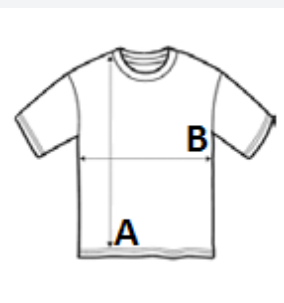

100% poliészter

Hagyományos szabás

Az AWDIs saját könnyű Neoteric™ texturált nedvszívó képességű és gyorsan száradó anyaga
Íves hátsó szegély a további kényelemért

Kitéphető címke

Saját anyagából készült környak

Dupla tűzésű kivitel

Saját anyagából készült, hátul pántos nyak

UPF 30+ UV védelem

Eredendően sztreccses tulajdonságú szövet

Bevarrt ujjú kialakítás

VTSZ: **61099020**

JAVASOLT DEKORÁLÁS

Transfer nyomás, Szitanyomás, Szublimáció

SZÁRMAZÁSI ORSZÁG

Bangladesh

MÉRET JELLEMZŐK (CM)

	XS	S	M	L	XL	2XL	3XL	4XL
db/☐	50	50	50	50	50	50	50	50
Testhossz (A)	65.00	67.00	69.00	71.00	73.00	75.00	0.00	0.00
Mellbőség (B)	40.00	44.00	48.00	52.00	56.00	60.00	0.00	0.00
Ujjhossz (C)	15.00	16.00	17.00	18.00	19.00	20.00	0.00	0.00