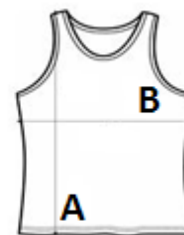

Sedex

MÉRET JELLEMZŐK (CM)

	XS	S	M	L	XL	2XL
db/☐	50	50	50	50	50	50
Testhossz (A)	0.00	67.00	70.00	73.00	76.00	79.00
Mellbőség (B)	0.00	44.00	48.00	52.00	56.00	60.00

SZÍNEK:

- Arctic White
- Sapphire Blue
- Electric Pink
- Sun Yellow
- Bottle Green