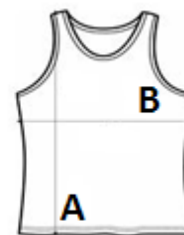

MÉRET JELLEMZŐK (CM)

	XS	S	M	L	XL
db/☐	50	50	50	50	50
Testhossz (A)	40.00	44.00	48.00	52.00	56.00
Mellbőség (B)	27.00	30.00	33.00	36.00	39.00

SZÍNEK:

Arctic White

■ Jet Black

■ Royal Blue

■ Sapphire Blue

■ Purple