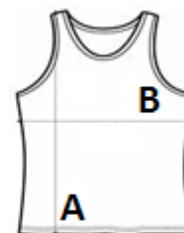

MÉRET JELLEMZŐK (CM)

	S	M	L	XL	2XL
db/☐	50	50	50	50	50
Testhossz (A)	68.00	72.00	76.00	80.00	0.00
Mellbőség (B)	43.00	47.00	51.00	55.00	0.00

SZÍNEK:

Sun Yellow

Kelly Green