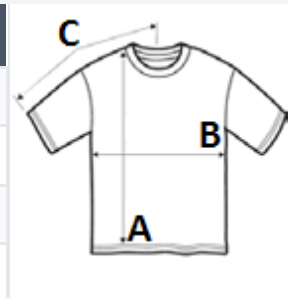

Saját anyagából készült, hátul pántos nyak

UPF 30+ UV védelem

Eredendően sztreccses tulajdonságú szövet

Bevarrt ujjú kialakítás

Félhold pánt

VTSZ: 61099020

JAVASOLT DEKORÁLÁS

Transfer nyomás, Szitanyomás, Szublimáció

SZÁRMAZÁSI ORSZÁG

China

Sedex²

MÉRET JELLEMZŐK (CM)

	S	M	L	XL	2XL
db/☐	50	50	50	50	50
Testhossz (A)	70.00	73.00	75.00	78.00	80.00
Mellbőség (B)	48.00	52.00	55.00	59.00	62.00
Ujjhossz (C)	23.00	24.00	24.00	25.00	25.00