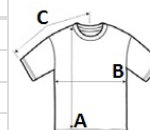

MÉRET JELLEMZŐK (CM)

	S	M	L	XL	2XL
db/☉	50	50	50	50	50
Testhossz (A)	70	73	75	78	80
Mellbőség (B)	48	52	55	59	62
Ujjhossz (C)	23	24	24	25	25

SZÍNEK:

■ Fire Red
 ■ Royal Blue
 ■ Sapphire Blue
 ■ French Navy
 ■ Jet Black