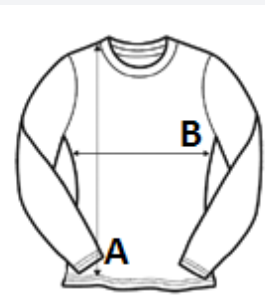

Laza szabás

Az AWDis saját könnyű Neoteric™ texturált nedvszívó képességű anyaga

Kitéphető címke

Saját anyagából készült környék

Dupla tűzésű kivitel

Saját anyagából készült, hátul pántos nyak

UPF 30+ UV védelem

Eredendően sztreccses tulajdonságú szövet

Bevarrt ujjú kialakítás

VTSZ: 61099020

JAVASOLT DEKORÁLÁS

Transfer nyomás, Szitanyomás, Szublimáció

SZÁRMAZÁSI ORSZÁG

Bangladesh

amfori BSCI

Sedex

MÉRET JELLEMZŐK (CM)

	XS	S	M	L	XL
db/☐	50	50	50	50	50
Testhossz (A)	65.00	67.00	69.00	71.00	73.00
Mellbőség (B)	44.00	46.00	48.00	50.00	52.00
Ujjhossz (C)	60.00	61.00	62.00	63.00	64.00

SZÍNEK:

Arctic White