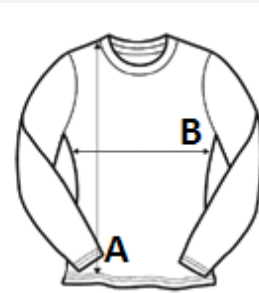

Laza szabás

Az AWDIs saját könnyű Neoteric™ texturált nedvszívó képességű anyaga

Kitéphető címke

Saját anyagából készült környak

Dupla tűzésű kivitel

Saját anyagából készült, hátul pántos nyak

UPF 30+ UV védelem

Eredendően sztreccses tulajdonságú szövet

Bevarrt ujjú kialakítás

VTSZ: 61099020

JAVASOLT DEKORÁLÁS

Transfer nyomás, Szitanyomás, Szublimáció

SZÁRMAZÁSI ORSZÁG

Bangladesh

amfori BSCI

Sedex

MÉRET JELLEMZŐK (CM)

	XS	S	M	L	XL
db/☐	50	50	50	50	50
Testhossz (A)	65.00	67.00	69.00	71.00	73.00
Mellbőség (B)	44.00	46.00	48.00	50.00	52.00
Ujjhossz (C)	60.00	61.00	62.00	63.00	64.00

SZÍNEK:

Arctic White