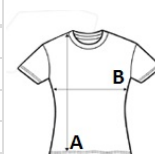

JC013 NŐI NYITOTT HÁTÚ PÓLÓ

JustCool
RWD

FŐ TULAJDONSÁGOK

- 140 g/m²
 - 100% poliészter
 - Laza szabás
 - Nyitott hátú kivitel
 - Az AWDIs saját könnyű Neoteric™ texturált nedvszívó képességű és gyorsan száradó anyaga
 - Íves hátsó szegély a további kényelemért
 - Kitéphető címke
 - Saját anyagából készült környak
 - Dupla tűzésű kivitel
 - Saját anyagából készült, hátul pántos nyak
 - UPF 30+ UV védelem
 - Eredendően sztreccses tulajdonságú szövet
 - Bevarrt ujjú kialakítás
- Tanúsítványok:**

amfori BSCI

Sedex

Származási ország:
Bangladesh

2026 : 347. o.
2025 : 313. o.

MÉRET JELLEMZŐK (CM)

	XS	S	M	L	XL
db/☞	50	50	50	50	50
Testhossz (A)	59	61	63	65	67
Mellbőség (B)	55	57	59	61	63
Ujjhossz (C)	14.50	15.50	16.50	17.50	18.50