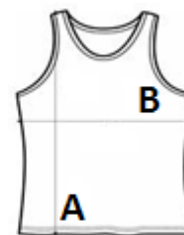

100% poliészter

Hagyományos szabás

Sporthátú

Íves hátsó szegély a további kényelemért

Az AWDis saját könnyű Neoteric™ texturált nedvszívó képességű és gyorsan száradó anyaga

Kitéphető címke

Saját anyagával eldolgozva a nyakkivágás és a karkivágás körül, a letisztult kidolgozás érdekében

UPF 30+ UV védelem

Eredendően sztreccses tulajdonságú szövet

VTSZ: 61099020

JAVASOLT DEKORÁLÁS

Szublimáció, Szitanyomás, Transfer nyomás

SZÁRMAZÁSI ORSZÁG

Bangladesh

MÉRET JELLEMZŐK (CM)

	XS	S	M	L	XL	2XL	3XL	4XL
db/☐	50	50	50	50	50	50	50	50
Testhossz (A)	65.00	66.00	67.00	68.00	69.00	0.00	0.00	0.00
Mellbőség (B)	39.00	42.00	45.00	48.00	51.00	0.00	0.00	0.00

SZÍNEK:

- Arctic White
- Jet Black
- Sapphire Blue
- Royal Blue
- French Navy
- Purple
- Electric Orange
- Fire Red
- Hot Pink
- Electric Pink
- Charcoal
- Electric Yellow
- Sherbet Lemon
- Electric Green