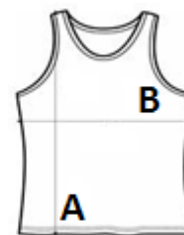

Sedex

MÉRET JELLEMZŐK (CM)

	XS	S	M	L	XL	2XL	3XL	4XL
db/☐	50	50	50	50	50	50	50	50
Testhossz (A)	65.00	66.00	67.00	68.00	69.00	0.00	0.00	0.00
Mellbőség (B)	39.00	42.00	45.00	48.00	51.00	0.00	0.00	0.00

SZÍNEK: