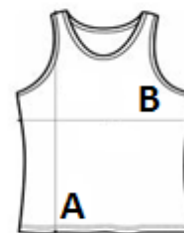

100% poliészter

Hagyományos szabás

Sporthátú

Íves hátsó szegély a további kényelemért

Az AWDis saját könnyű Neoteric™ texturált nedvszívó képességű és gyorsan száradó anyaga

Kitéphető címke

Saját anyagával eldolgozva a nyakkivágás és a karkivágás körül, a letisztult kidolgozás érdekében

Sedex

MÉRET JELLEMZŐK (CM)

	XS	S	M	L	XL	2XL	3XL	4XL
db/c	50	50	50	50	50	50	50	50
Testhossz (A)	65.00	66.00	67.00	68.00	69.00	0.00	0.00	0.00
Mellbőség (B)	39.00	42.00	45.00	48.00	51.00	0.00	0.00	0.00

SZÍNEK: