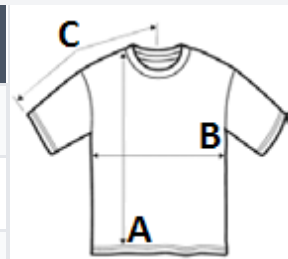

Saját anyagával eldolgozva a nyakkivágás és a karkivágás körül, a letisztult kidolgozás érdekében
Kitéphető címkeVTSZ: **61089200**

SZÁRMAZÁSI ORSZÁG

Bangladesh

MÉRET JELLEMZŐK (CM)

	XXS	XS	S	M	L	XL
db/☐	30	30	30	30	30	30
Testhossz (A)	30.00	31.00	32.00	33.00	34.00	35.00
Mellbőség (B)	29.00	30.00	31.00	32.00	33.00	34.00