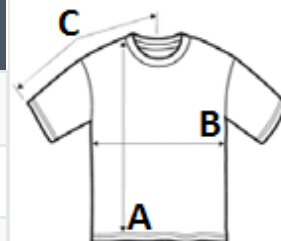

Saját anyagával eldolgozva a nyakkivágás és a karkivágás körül, a letisztult kidolgozás érdekében

Kitéphető címkes

VTSZ: 61089200

SZÁRMAZÁSI ORSZÁG

Bangladesh

Sedex²

MÉRET JELLEMZŐK (CM)

	XXS	XS	S	M	L	XL
db/☐	30	30	30	30	30	30
Testhossz (A)	30.00	31.00	32.00	33.00	34.00	35.00
Mellbőség (B)	29.00	30.00	31.00	32.00	33.00	34.00