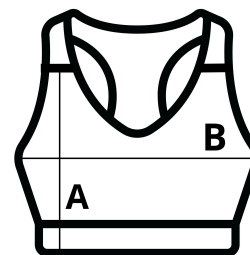

## FŐ TULAJDONSÁGOK:

92% poliészter, 8% elastán

Poliészter/elasztán keverék szövet

Keresztpántos részlet a hátoldalon

Kettős rétegű elülső rész az extra tartásért

Gyorsan száradó, nedvszívó szövet

Nyomtatható rugalmas szalag a pánton

## MÉRET JELLEMZŐK (CM)

	XL
db/📦	30
Testhossz (A)	28.00
Mellbőség (B)	36.50