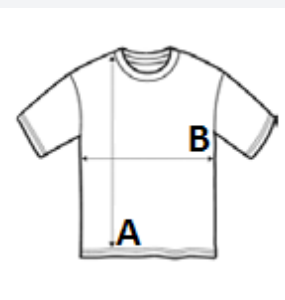

Laza szabás

Az AWDis saját könnyű Neoteric™ sima nedvszívó képességű és gyorsan száradó anyaga

Kitéphető címke

Saját anyagából készült környak

Dupla tűzésű kivitel

Saját anyagából készült, hátul pántos nyak

UPF 30+ UV védelem

Eredendően sztreccses tulajdonságú szövet

Bevarrt ujjú kialakítás

VTSZ: 61099020

JAVASOLT DEKORÁLÁS

Transfer nyomás, Szitanyomás, Szublimáció

SZÁRMAZÁSI ORSZÁG

Bangladesh

amfori BSCI

Sedex

MÉRET JELLEMZŐK (CM)

	XS	S	M	L	XL	2XL	3XL
db/☐	50	50	50	50	50	50	50
Testhossz (A)	67.50	70.00	72.50	75.00	77.50	80.00	82.50
Mellbőség (B)	44.50	48.00	51.50	55.00	58.50	62.00	65.50
Ujjhossz (C)	23.00	23.00	24.00	24.00	25.00	25.00	26.00