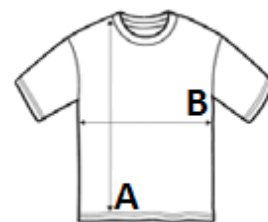

Laza szabás

Az AWDis saját könnyű Neoteric™ sima nedvszívó képességű és gyorsan száradó anyaga

Kitéphető címke

Saját anyagából készült környak

Dupla tűzésű kivitel

Saját anyagából készült, hátul pántos nyak

UPF 30+ UV védelem

Eredendően sztreccses tulajdonságú szövet

Bevarrt ujjú kialakítás

VTSZ: 61099020

JAVASOLT DEKORÁLÁS

Transfer nyomás, Szitanyomás, Szublimáció

SZÁRMAZÁSI ORSZÁG

Bangladesh

amfori BSCI

Sedex

MÉRET JELLEMZŐK (CM)

	XS	S	M	L	XL	2XL	3XL
db/☐	50	50	50	50	50	50	50
Testhossz (A)	67.50	70.00	72.50	75.00	77.50	80.00	82.50
Mellbőség (B)	44.50	48.00	51.50	55.00	58.50	62.00	65.50
Ujjhossz (C)	23.00	23.00	24.00	24.00	25.00	25.00	26.00