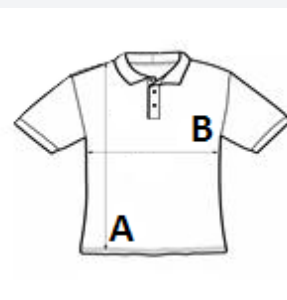

Az AWDIs saját könnyű Neoteric™ sima nedvszívó képességű és gyorsan száradó anyaga  
3 gombos pánt színazonos gombokkal

Bordás kötésű gallér

Kitéphető címke

Saját anyagából készült környak

Dupla tűzésű kivitel

Saját anyagából készült, hátul pántos nyak

UPF 30+ UV védelem

Eredendően sztreccses tulajdonságú szövet

Bevart ujjú kialakítás

VTSZ: **61052010**

SZÁRMAZÁSI ORSZÁG

Bangladesh

amfori BSCI

Sedex

MÉRET JELLEMZŐK (CM)

	XS	S	M	L	XL	2XL	3XL
db/☐	40	40	40	40	40	40	40
Testhossz (A)	67.50	70.00	72.50	75.00	77.50	80.00	82.50
Mellbőség (B)	48.00	51.00	54.00	57.00	60.00	63.00	66.00
Ujjhossz (C)	22.00	23.00	24.00	25.00	26.00	27.00	28.00