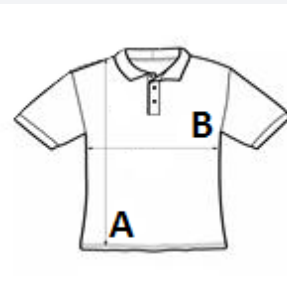

Az AWDis saját könnyű Neoteric™ sima nedvszívó képességű és gyorsan száradó anyaga
3 gombos pánt színazonos gombokkal

Bordás kötésű gallér

Kitéphető címke

Saját anyagából készült környak

Dupla tűzésű kivitel

Saját anyagából készült, hátul pántos nyak

UPF 30+ UV védelem

Eredendően sztreccses tulajdonságú szövet

Bevart ujjú kialakítás

VTSZ: **61052010**

SZÁRMAZÁSI ORSZÁG

Bangladesh

amfori BSCI

Sedex

MÉRET JELLEMZŐK (CM)

	XS	S	M	L	XL	2XL	3XL
db/☐	40	40	40	40	40	40	40
Testhossz (A)	67.50	70.00	72.50	75.00	77.50	80.00	82.50
Mellbőség (B)	48.00	51.00	54.00	57.00	60.00	63.00	66.00
Ujjhossz (C)	22.00	23.00	24.00	25.00	26.00	27.00	28.00