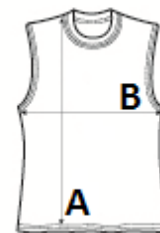

Az AWDIs saját könnyű Neoteric™ sima nedvszívó képességű és gyorsan száradó anyaga

Kitéphető címke

Saját anyagából készült környak

Dupla tűzésű kivitel

Saját anyagából készült, hátul pántos nyak

UPF 30+ UV védelem

Eredendően sztreccses tulajdonságú szövet

Eltolt vállvarrás a kényelemért

VTSZ: 61099020

SZÁRMAZÁSI ORSZÁG

Bangladesh

amfori BSCI

Sedex

MÉRET JELLEMZŐK (CM)

	XL
db/☐	50
Testhossz (A)	78.00
Mellbőség (B)	59.00

SZÍNEK:

■ Jet Black