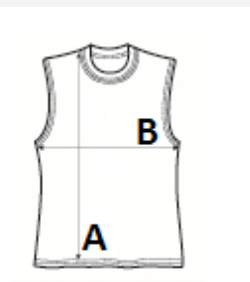

SZÁRMAZÁSI ORSZÁG

Bangladesh

amfori BSCI

Sedex

MÉRET JELLEMZŐK (CM)

	XL
db/☐	50
Testhossz (A)	78.00
Mellbőség (B)	59.00

SZÍNEK:

■ Jet Black