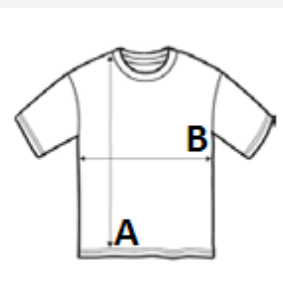

Hagyományos szabás

Az AWDis saját könnyű Neoteric™ sima nedvszívó képességű és gyorsan száradó anyaga

A könnyen kitephető címke révén tökéletesen márkázható

Saját anyagából készült környak

Dupla tűzésű kivitel

Saját anyagából készült, hátul pántos nyak

UPF 30+ UV védelem

Eredendően sztreccses tulajdonságú szövet

Bevarrt ujjú kialakítás

VTSZ: 61099020

SZÁRMAZÁSI ORSZÁG

Bangladesh

amfori BSCI

Sedex

MÉRET JELLEMZŐK (CM)

	XS	S	M	L	XL
db/☐	50	50	50	50	50
Testhossz (A)	65.00	67.00	69.00	71.00	73.00
Mellbőség (B)	40.00	44.00	48.00	52.00	56.00
Ujjhossz (C)	15.00	16.00	17.00	18.00	19.00

SZÍNEK:

Arctic White