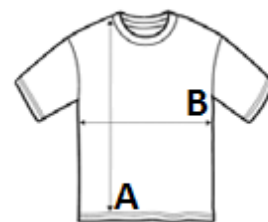

Hagyományos szabás

Az AWDIs saját könnyű Neoteric™ sima nedvszívó képességű és gyorsan száradó anyaga

A könnyen kitéphető címke révén tökéletesen márkázható

Saját anyagából készült körmek

Dupla tűzésű kivitel

Saját anyagából készült, hátul pántos nyak

UPF 30+ UV védelem

Eredendően sztreccses tulajdonságú szövet

Bevarrt ujjú kialakítás

VTSZ: 61099020

SZÁRMAZÁSI ORSZÁG

Bangladesh

amfori BSCI

Sedex

MÉRET JELLEMZŐK (CM)

	XS	S	M	L	XL
db/📦	50	50	50	50	50
Testhossz (A)	65.00	67.00	69.00	71.00	73.00
Mellbőség (B)	40.00	44.00	48.00	52.00	56.00
Ujjhossz (C)	15.00	16.00	17.00	18.00	19.00

SZÍNEK:

Arctic White