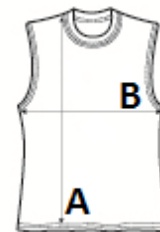

## FŐ TULAJDONSÁGOK:

Oversized szabás

Ejtett karöltő a kényelmes viseletért

Tökéletes párosítás crop toppal vagy sportmelltartóval

Nagy terület a dekoráláshoz

AWDis saját könnyű Neoteric™ sima anyaga beépített nedvességelvezető tulajdonsággal

Sima anyagfelület a könnyebb dekorálás érdekében

Saját anyagával bevont nyakréteg

Egyszerűen kitephető címke, amely ideális a márkázáshoz

VTSZ: 61099020

## MÉRET JELLEMZŐK (CM)

	M	L	XL
db/☐	50	50	50
Testhossz (A)	63.50	65.50	67.50
Mellbőség (B)	53.00	56.00	59.00