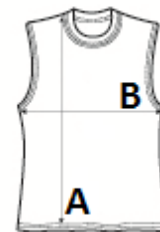

Tökéletes párosítás crop toppal vagy sportmelltartóval

Nagy terület a dekoráláshoz

AWDis saját könnyű Neoteric™ sima anyaga beépített nedvességelvezető tulajdonsággal

Sima anyagfelület a könnyebb dekorálás érdekében

Saját anyagával bevont nyakréteg

Egyszerűen kitephető címke, amely ideális a márkázáshoz

VTSZ: 61099020

SZÁRMAZÁSI ORSZÁG

Bangladesh

MÉRET JELLEMZŐK (CM)

	M	L	XL
db/📦	50	50	50
Testhossz (A)	63.50	65.50	67.50
Mellbőség (B)	53.00	56.00	59.00