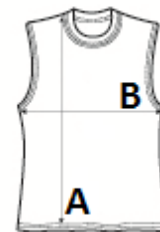

Tökéletes párosítás crop toppal vagy sportmelltartóval

Nagy terület a dekoráláshoz

AWDis saját könnyű Neoteric™ sima anyaga beépített nedvességelvezető tulajdonsággal

Sima anyagfelület a könnyebb dekorálás érdekében

Saját anyagával bevont nyakréteg

Egyszerűen kitephető címke, amely ideális a márkázáshoz

VTSZ: 61099020

SZÁRMAZÁSI ORSZÁG

Bangladesh

MÉRET JELLEMZŐK (CM)

	M	L	XL
db/☐	50	50	50
Testhossz (A)	63.50	65.50	67.50
Mellbőség (B)	53.00	56.00	59.00