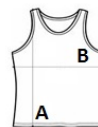

JC027 NŐI COOL SIMA WORKOUT TRIK **Outlet**

JustCool
AWDis

FŐ TULAJDONSÁGOK

- 135 g/m²
- 100% poliészter
- Kontrasztos hálós betét
- Sporthátú
- Hosszabb fazon
- Hátul hosszabb íves szegély
- Nagy díszítési felület
- Az AWDis saját könnyű Neoteric™ sima nedvszívó képességű anyaga
- Sima szövetfelület a könnyű díszítéshez

Tanúsítványok:

amfori BSCI

Sedex

Származási ország:

Bangladesh

2025 : 313. o.

MÉRET JELLEMZŐK (CM)

	XXS	XS	S	M	L	XL
db/	50	50	50	50	50	50
Testhossz (A)	61	63	65	67	69	71
Mellbőség (B)	36	39	42	45	48	51

SZÍNEK:

Arctic White/Jet Black Charcoal/Jet Black Hot Pink/Jet Black Jet Black/Jet Black