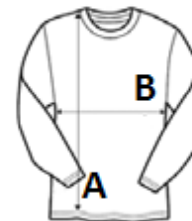

Saját anyagából készült, kontrasztos színű összekötő elemek

Kitéphető címke

Raglán ujj

UPF 40+ UV védelem

VTSZ: 61103091

JAVASOLT DEKORÁLÁS

Transfer nyomás, Szitanyomás, Szublimáció

SZÁRMAZÁSI ORSZÁG

Bangladesh

Sedex²

MÉRET JELLEMZŐK (CM)

	S	M	L	XL	2XL
db/☒	20	20	20	20	20
Testhossz (A)	61.00	63.50	66.00	68.50	71.00
Mellbőség (B)	46.00	50.00	54.00	58.00	62.00
Ujjhossz (C)	75.00	77.00	79.00	81.00	83.00