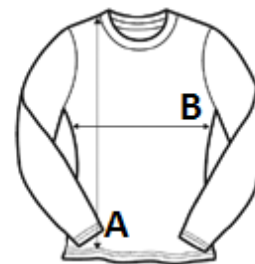

## JAVASOLT DEKORÁLÁS

Transfer nyomás, Szitanyomás, Szublimáció

## MÉRET JELLEMZŐK (CM)

	XS	S	M	L	XL
db/📦	20	20	20	20	20
Testhossz (A)	61.00	63.50	66.00	68.50	71.00
Mellbőség (B)	41.00	44.00	47.00	50.00	53.00
Ujjhossz (C)	66.00	67.00	68.00	69.00	70.00