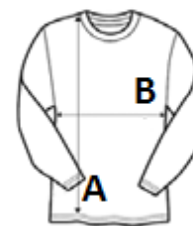

Flatlock tűzésű kivitel

Nyílás a hüvelykujjnak

Kitéphető címke

Raglán ujj

VTSZ: 61103091

SZÁRMAZÁSI ORSZÁG

China

Sedex

MÉRET JELLEMZŐK (CM)

	S	M	L	XL	2XL
db/☐	30	30	30	30	30
Testhossz (A)	68.00	70.00	72.00	74.00	76.00
Mellbőség (B)	47.00	50.00	53.00	56.00	59.00
Ujjhossz (C)	75.00	77.00	79.00	81.00	83.00

SZÍNEK:

■ Black Slate Melange