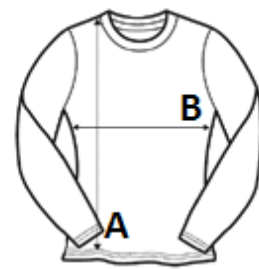

Állítható kapucni

Flatlock tűzésű kivitel

Nyílás a hüvelykujjnak

Kitéphető címke

Raglán ujj

VTSZ: 61103099

SZÁRMAZÁSI ORSZÁG

China

Sedex²

MÉRET JELLEMZŐK (CM)

	XS	S	M	L	XL
db/📦	30	30	30	30	30
Testhossz (A)	64.00	66.00	68.00	70.00	72.00
Mellbőség (B)	46.00	49.00	52.00	55.00	58.00
Ujjhossz (C)	68.00	70.00	72.00	74.00	78.00

SZÍNEK:

■ Black Slate Melange