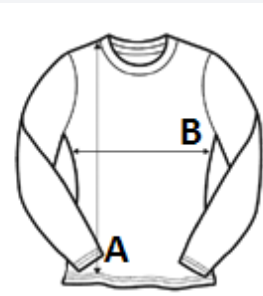

Active fit szabás

Gyorsan száradó, nedvszívó anyag

Nyomtatható rugalmas szegély

Hosszú ujjú

VTSZ: 61099020

SZÁRMAZÁSI ORSZÁG

China

MÉRET JELLEMZŐK (CM)

	M	L	XL
db/☐	40	40	40
Testhossz (A)	43.00	44.00	45.00
Mellbőség (B)	45.50	48.50	51.50
Ujjhossz (C)	78.00	80.00	82.00

SZÍNEK:

■ Black Slate Melange

■ Jet Black