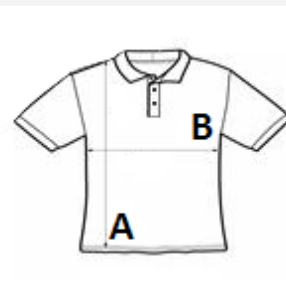

Laza szabás

Az AWDis saját könnyű Neoteric™ texturált nedvszívó képességű és gyorsan száradó anyaga

3 gombos pánt színazonos gombokkal

Saját anyagából készült gallér

Kitéphető címke

Saját anyagából készült, hátul pántos nyak

Sedex

MÉRET JELLEMZŐK (CM)

	XS	S	M	L	XL	2XL	3XL	4XL	5XL
db/☐	40	40	40	40	40	40	40	40	40
Testhossz (A)	0.00	70.00	72.50	75.00	77.50	80.00	82.50	85.00	87.50
Mellbőség (B)	0.00	51.00	54.00	57.00	60.00	63.00	66.00	69.00	72.00
Ujjhossz (C)	0.00	23.00	24.00	25.00	26.00	27.00	28.00	29.00	30.00