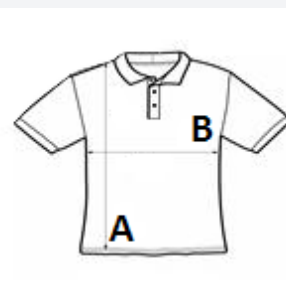

Laza szabás

Az AWDIs saját könnyű Neoteric™ texturált nedvszívó képességű és gyorsan száradó anyaga  
3 gombos pánt színazonos gombokkal

Saját anyagából készült gallér

Kitéphető címke

Saját anyagából készült, hátul pántos nyak

Sedex

MÉRET JELLEMZŐK (CM)

	XS	S	M	L	XL	2XL	3XL	4XL	5XL
db/☐	40	40	40	40	40	40	40	40	40
Testhossz (A)	0.00	70.00	72.50	75.00	77.50	80.00	82.50	85.00	87.50
Mellbőség (B)	0.00	51.00	54.00	57.00	60.00	63.00	66.00	69.00	72.00
Ujjhossz (C)	0.00	23.00	24.00	25.00	26.00	27.00	28.00	29.00	30.00