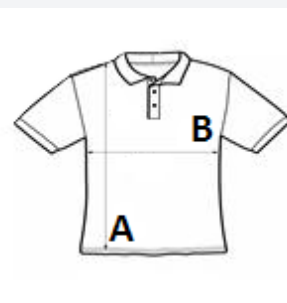

Laza szabás

Az AWDIs saját könnyű Neoteric™ texturált nedvszívó képességű és gyorsan száradó anyaga
2 gombos pánt színazonos gombokkal

Saját anyagából készült gallér

Kitéphető címke

Saját anyagából készült, hátul pántos nyak

Bangladesh

amfori BSCI

Sedex

MÉRET JELLEMZŐK (CM)

	XS	S	M	L	XL
db/☐	40	40	40	40	40
Testhossz (A)	45.00	50.00	55.00	60.00	65.00
Mellbőség (B)	33.00	36.00	39.00	42.00	44.50
Ujjhossz (C)	15.00	16.00	17.00	18.00	19.00