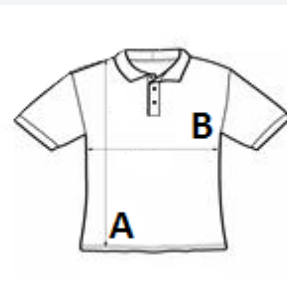

## MÉRET JELLEMZŐK (CM)

	XS	S	M	L	XL
db/☐	40	40	40	40	40
Testhossz (A)	45.00	50.00	55.00	60.00	65.00
Mellbőség (B)	33.00	36.00	39.00	42.00	44.50
Ujjhossz (C)	15.00	16.00	17.00	18.00	19.00