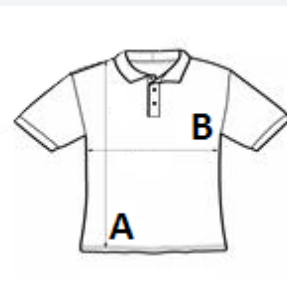

Laza szabás

Az AWDis saját könnyű Neoteric™ texturált nedvszívó képességű és gyorsan száradó anyaga

2 gombos pánt színazonos gombokkal

Saját anyagából készült gallér

Kitéphető címke

Saját anyagából készült, hátul pántos nyak

Bangladesh

amfori BSCI

Sedex

MÉRET JELLEMZŐK (CM)

	XS	S	M	L	XL
db/☐	40	40	40	40	40
Testhossz (A)	45.00	50.00	55.00	60.00	65.00
Mellbőség (B)	33.00	36.00	39.00	42.00	44.50
Ujjhossz (C)	15.00	16.00	17.00	18.00	19.00